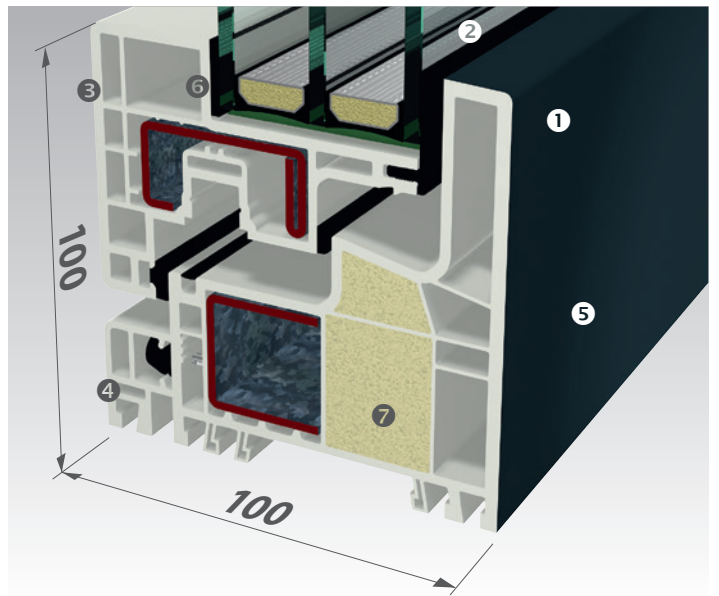

KOCKAST I GOTOVO NEVIDLJIV

Sustav kod kombinacije krila i okvira, kao i kod preklopnog stupa ima ukupnu mjeru od 100 mm. Time preklopni stup i bočni dijelovi okvira imaju jednaku vidljivu širinu što daje simetričan estetski izgled.

Dosljedno 100 mm prednje širine i u području preklopnog stupa

0

100 mm

Prednja širina GEALAN-KUBUS®

Klasičan sustav
sa vidljivim krilom

KISS-PRINZIP: KEEP IT SMALL AND SIMPLE

① Konstantna pravokutna optika – izvana kao i iznutra ② Izvana nevidljivo krilo

③ Dizajn krila bez spojeva i letvica za jednostavnu površinu uz opcionalni klip-profil ④.

GEALAN-acrylcolor®

⑤ Jedinstvena kvaliteta površine zahvaljujući ekskluzivnoj GEALAN-acrylcolor® tehnologijom s vanjske strane.