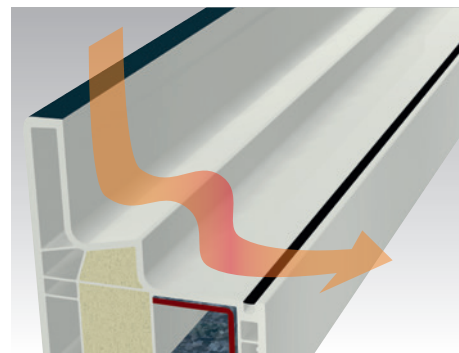

MOGUĆE KOMBINIRATI SA:

PODIZNO-KLIZNI SUSTAV VRATA S 9000, DIZAJN SUSTAV ULAZNIH VRATA S 9000

GEALAN-KUBUS® moguće je kombinirati sa sustavom S 9000, te je namijenjen za rješenja kod prozora i balkonskih vrata.

www.gealan.hr