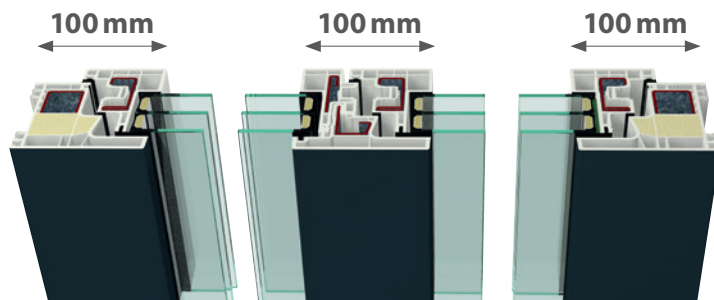

GEALAN

INNOVATION MIT SYSTEM

Mjera za sve

GEALAN-KUBUS®

Jednostavno lijepi prozori

Manje je više

NOVI JEDNOSTAVAN DIZAJN

Sustav GEALAN-KUBUS® definira novi dizajn za PVC prozore u arhitekturi. Zahvaljujući velikoj staklenoj površini nudi se veća količina svjetlosti i transparentnosti za nove mogućnosti dizajna. Sa unutarnje strane novi sustav je dizajniran jednostavnom površinom bez nepotrebni spojeva, dok s vanjske strane stvara skladan ukupni dojam zahvaljujući pravokutnim preklopima.

KOCKAST I GOTOVO NEVIDLJIV

Sustav kod kombinacije krila i okvira, kao i kod preklopnog stupa ima ukupnu mjeru od 100 mm. Time preklopni stup i bočni dijelovi okvira imaju jednaku vidljivu širinu što daje simetričan estetski izgled.

Dosljedno 100 mm prednje širine i u području preklopnog stupa

0

100 mm

Prednja širina GEALAN-KUBUS®

Klasičan sustav
sa vidljivim krilom

KISS-PRINZIP: KEEP IT SMALL AND SIMPLE

① Konstantna pravokutna optika – izvana kao i iznutra ② Izvana nevidljivo krilo

GEOMETRIJA OKVIRA ZA JEDNOSTAVNO ČIŠĆENJE

Sustav GEALAN-KUBUS® pokazuje i funkcionalnost – pogotovo kod čišćenja. Tako je poseban naglasak stavljen na konture okvira, unutrašnjost okvira nema brtvi, već je središnja brtva integrirana na profil krila.